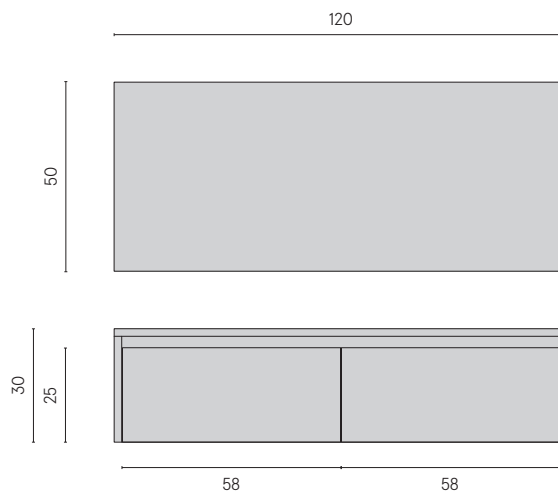

2. МОНТАЖ

ЦВЕТ ТУМБЫ

ВНЕШНЯЯ ПОВЕРХНОСТЬ
Окрас в цвет Ral 9003

ВНУТРЕННЯЯ ПОВЕРХНОСТЬ
Ламинированная
поверхность белого цвета

ВНИМАНИЕ : для безопасной и соответствующей установки необходимо обратиться к профессионалу.