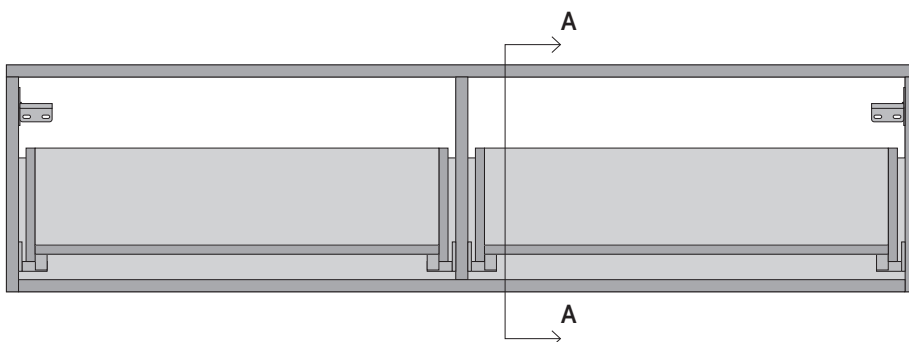

GAIN ТУМБА 120 WHITE

1. ИНФОРМАЦИЯ О ПРОДУКТЕ

Подвесная тумба, которая гармонично сочетается с раковинами из линейки Fly. Размеры 120x50xh30 см.

Дверцы с амортизацией, внешняя поверхность тумбы - окрас в цвет Ral 9003, внутренняя - ламинированная поверхность белого цвета.

2. МОНТАЖ

A-A

ВНИМАНИЕ : для безопасной и соответствующей установки необходимо обратиться к профессионалу.